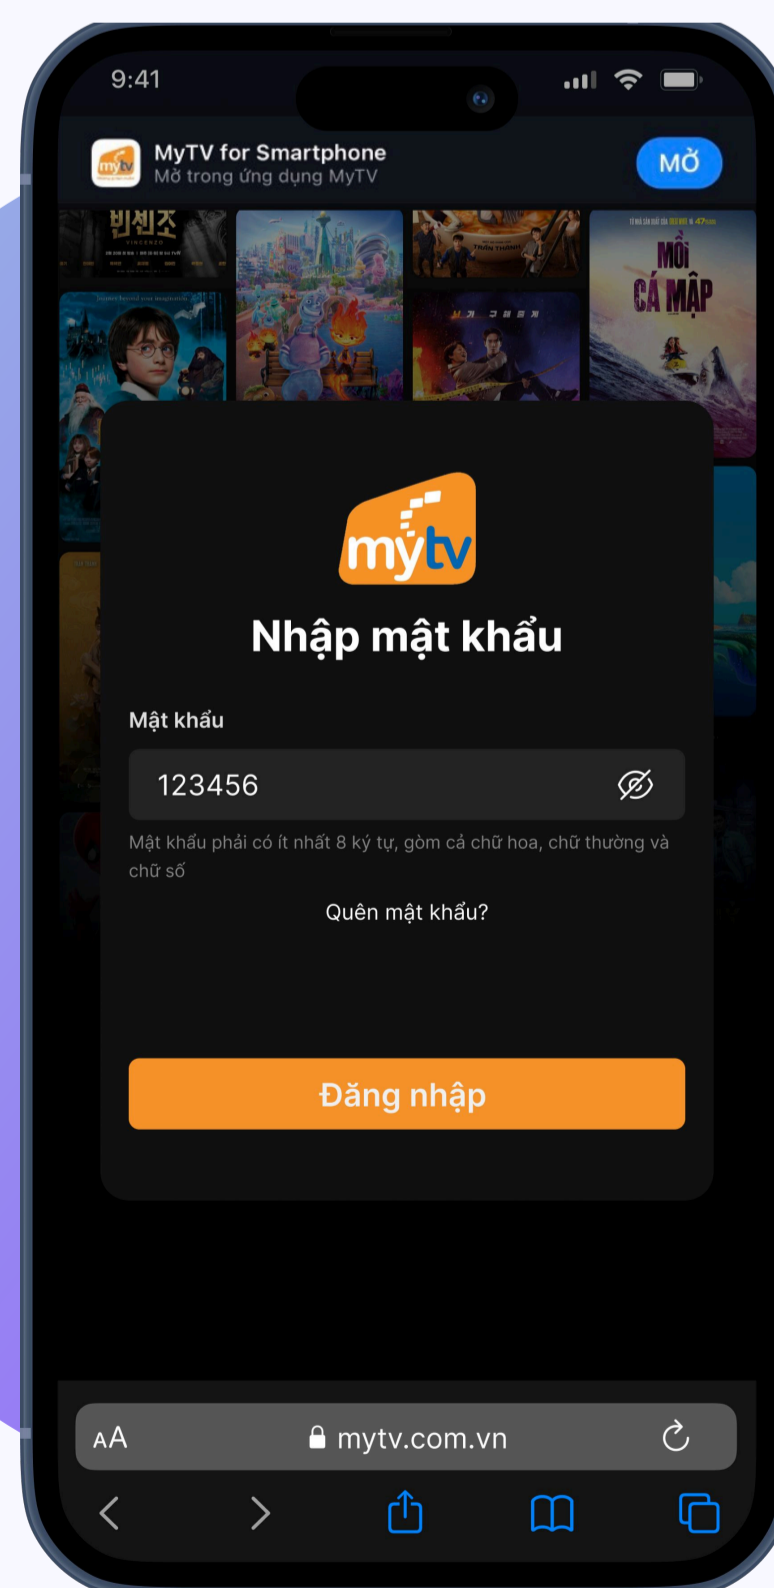

Bước 4

Nhập mật khẩu của tài khoản MyTV