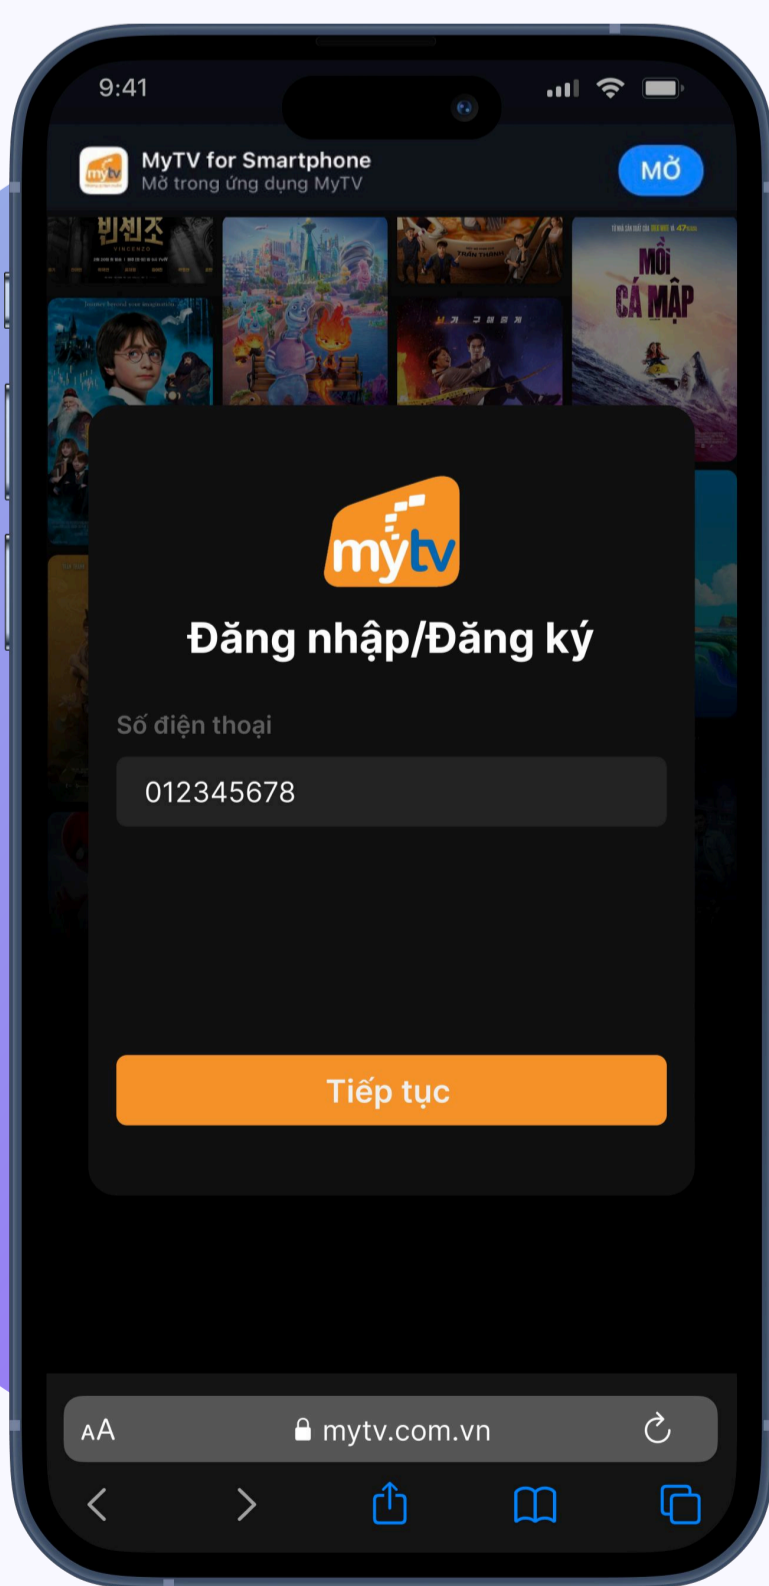

# Đăng nhập trên SmartTV bằng camera của thiết bị di động

18001166

[www.mytv.com.vn](http://www.mytv.com.vn)

## Bước 1

Mở ứng dụng MyTV trên Smart TV

## Bước 2

Mở ứng dụng camera trên điện thoại quét mã QR