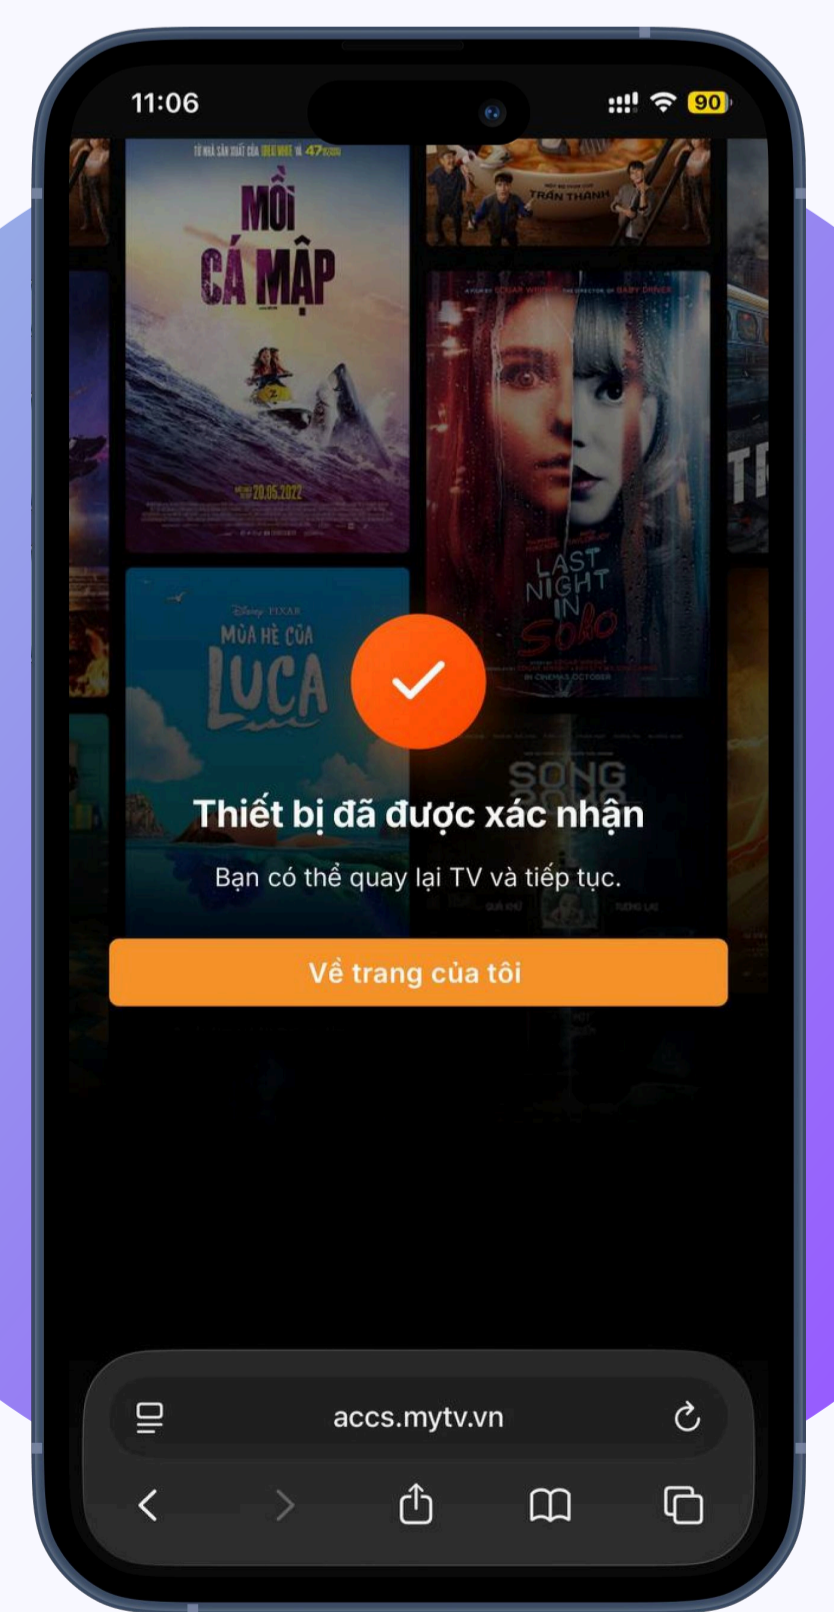

Bước 6

Hoàn thành đăng nhập quay lại SmartTV để sử dụng